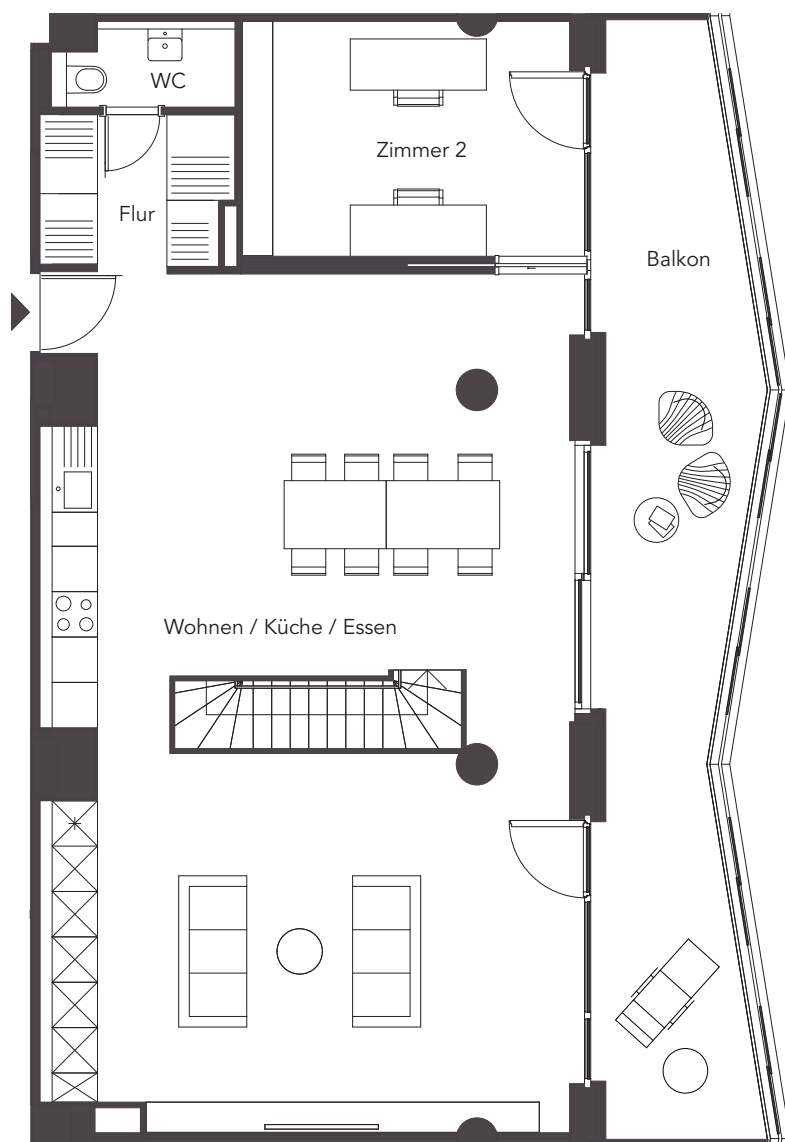

WOHNFLÄCHEN

Schlafen	ca. 24,56 m ²
Zimmer 1	ca. 17,80 m ²
Bad 1	ca. 3,72 m ²
Bad 2	ca. 6,45 m ²
Flur	ca. 10,24 m ²
Gesamt Ebene 1	ca. 62,77 m²
Gesamtfläche	ca. 172,72 m²

WOHNFLÄCHEN

Wohnen/Küche/Essen	ca. 74,67 m ²
Zimmer 2	ca. 13,84 m ²
WC	ca. 2,50 m ²
Flur	ca. 4,98 m ²
Balkon (50%)	ca. 13,96 m ²
Gesamt Ebene 2	ca. 109,95 m²
Gesamtfläche	ca. 172,72 m²