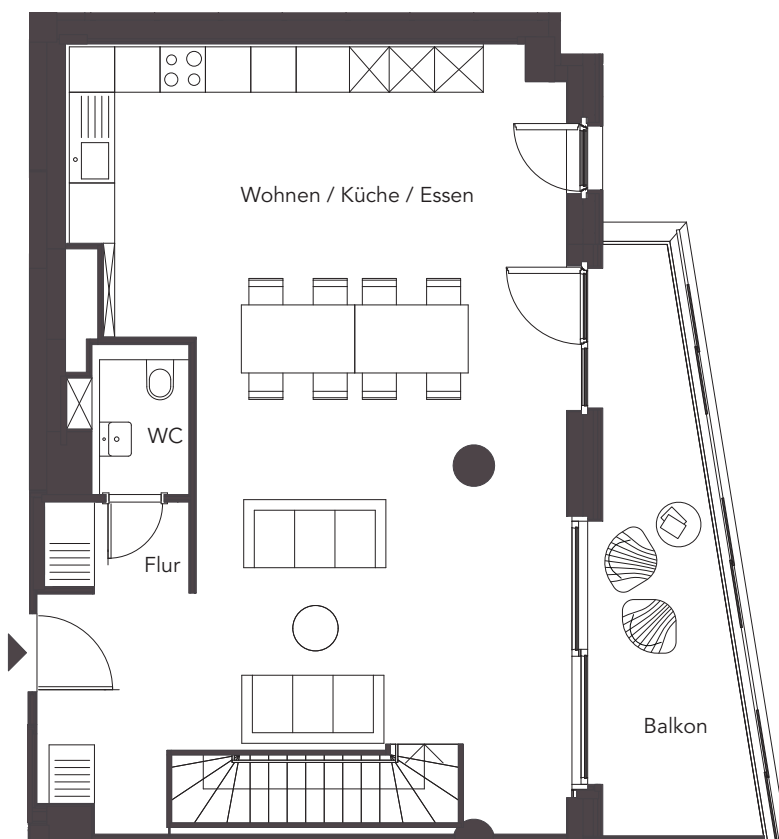

WOHNFLÄCHEN

Schlafen	ca. 29,23 m ²
Zimmer 1	ca. 22,76 m ²
Zimmer 2	ca. 20,76 m ²
Bad 1	ca. 4,76 m ²
Bad 2	ca. 5,85 m ²
Flur	ca. 13,47 m ²
Gesamt Ebene 1	ca. 96,83 m²
Gesamtfläche	ca. 167,11 m²

WOHNFLÄCHEN

Wohnen/Küche/Essen	ca. 58,91 m ²
WC	ca. 2,74 m ²
Flur	ca. 2,23 m ²
Balkon (50%)	ca. 6,40 m ²
Gesamt Ebene 2	ca. 70,28 m²

Gesamtfläche ca. 167,11 m²