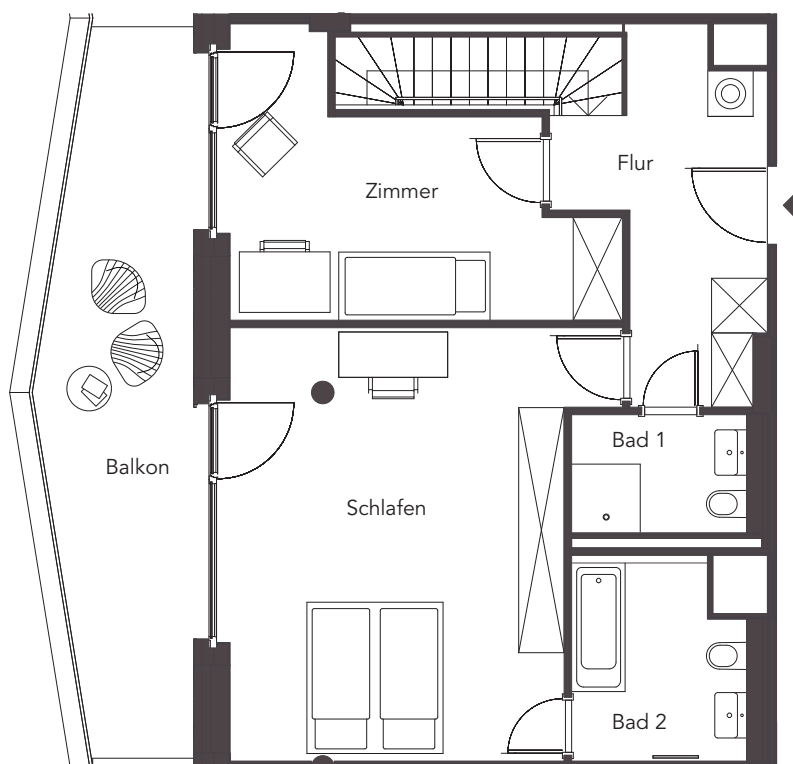

WOHNFLÄCHEN

Wohnen/Küche/Essen	ca. 57,17 m ²
WC	ca. 2,45 m ²
Abstell 1	ca. 2,63 m ²
Abstell 2	ca. 2,56 m ²
Balkon (50%)	ca. 9,26 m ²
Gesamt Ebene 1	ca. 74,07 m²
Gesamtfläche	ca. 144,22 m²

WOHNFLÄCHEN

Schlafen	ca. 26,60 m ²
Zimmer	ca. 14,50 m ²
Bad 1	ca. 3,89 m ²
Bad 2	ca. 6,21 m ²
Flur	ca. 9,91 m ²
Balkon (50%)	ca. 9,04 m ²
Gesamt Ebene 2	ca. 70,15 m²
Gesamtfläche	ca. 144,22 m²