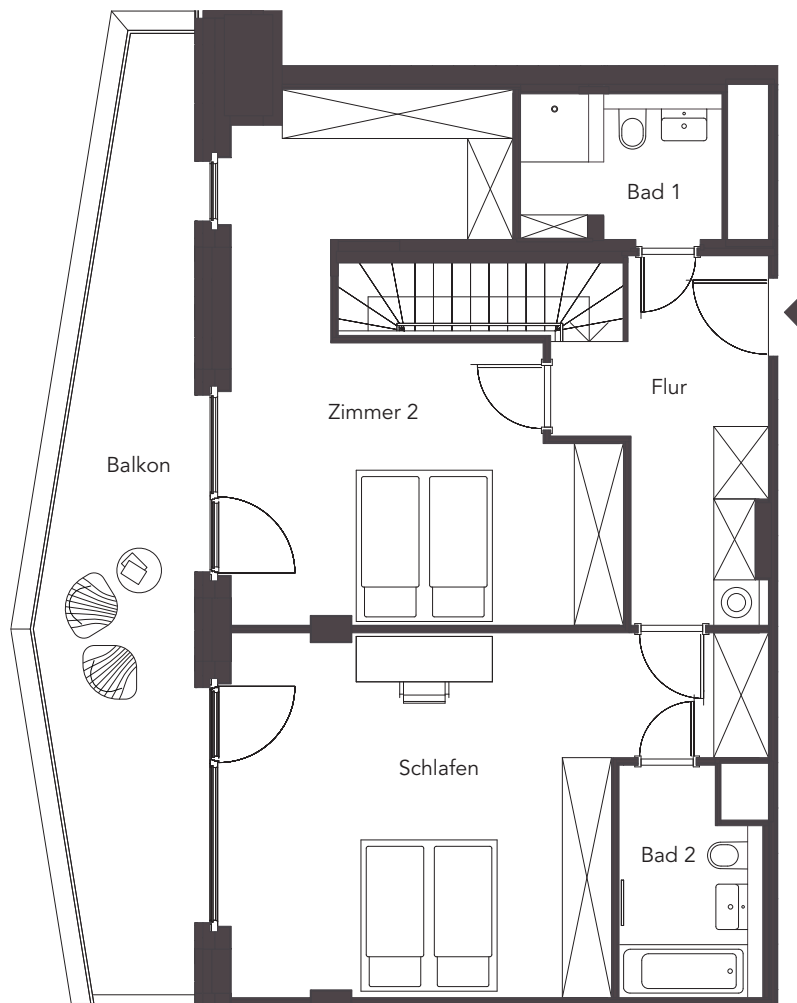

WOHNFLÄCHEN

Wohnen/Küche/Essen	ca. 64,64 m ²
Zimmer 1	ca. 9,55 m ²
WC	ca. 3,23 m ²
Abstell	ca. 2,38 m ²
Balkon (50%)	ca. 11,01 m ²
Gesamt Ebene 1	ca. 90,81 m²

Gesamtfläche ca. 177,49 m²

WOHNFLÄCHEN

Schlafen	ca. 28,13 m ²
Zimmer 2	ca. 27,27 m ²
Bad 1	ca. 5,10 m ²
Bad 2	ca. 5,32 m ²
Flur	ca. 10,06 m ²
Balkon (50%)	ca. 10,80 m ²
Gesamt Ebene 2	ca. 86,68 m²
Gesamtfläche	ca. 177,49 m²