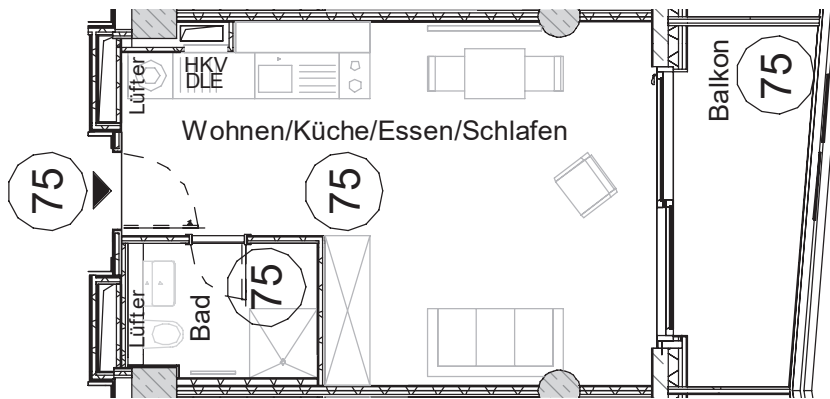

7. Obergeschoss, Ostblick  
 1-Zimmer-Loft-Apartment 75  
 35,82 m<sup>2</sup> Wohnfläche

Wohnung 75 - 1 Zi.	WFL	NFL
Wohnen/Küche/Essen/Schlafen	27,50	
Bad	4,28	
Balkon 50%	4,04	
Keller 2.UG		4,00
	35,82	4,00