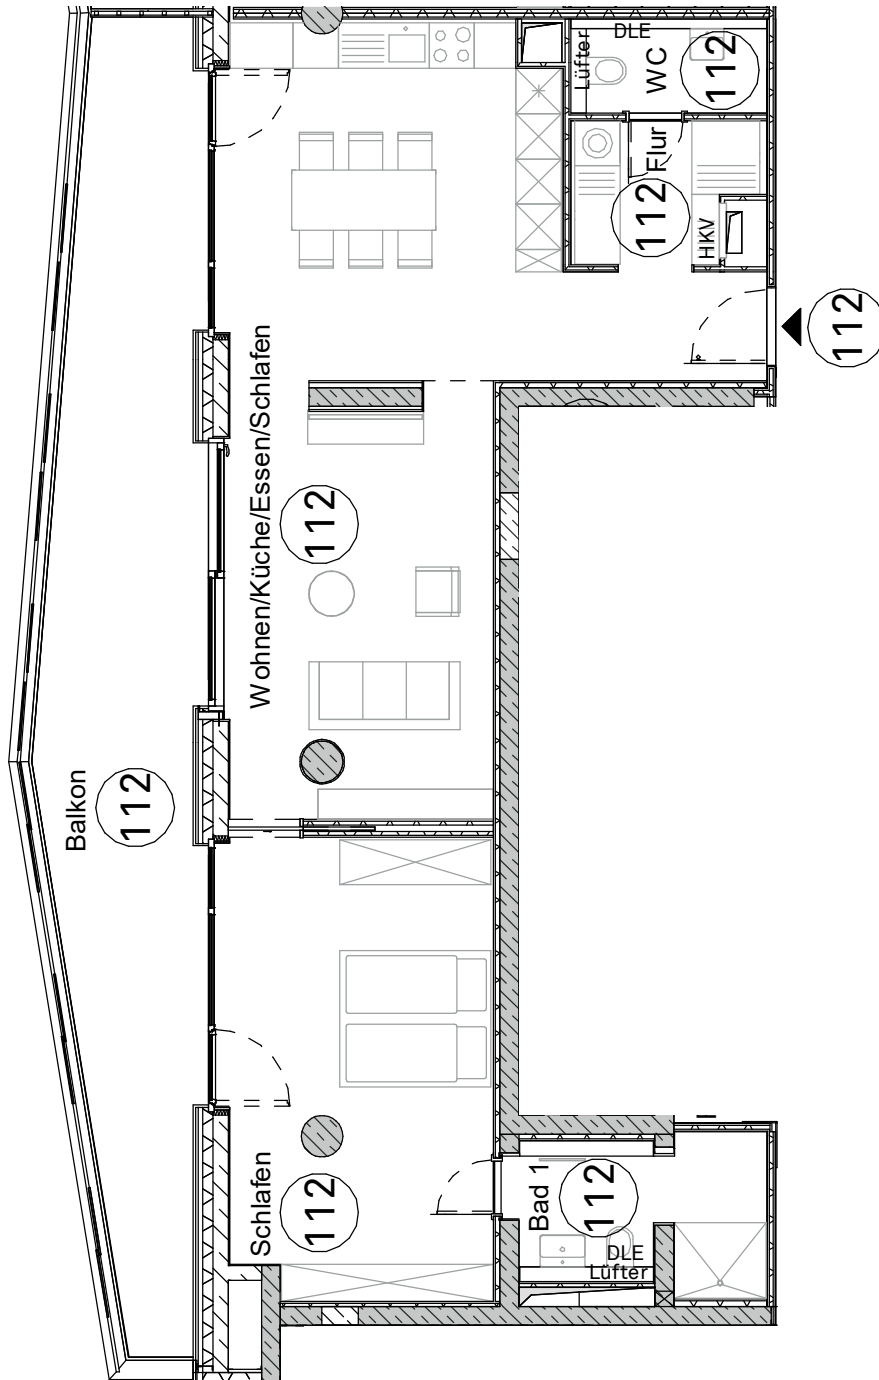

II. Obergeschoss, Westblick
 2-Zimmer-Loft-Apartment 112
 95,69 m² Wohnfläche

Wohnung 112 - 2 Zi.	WFL	NFL
Wohnen/Küche/Essen	44,64	
WC	3,20	
Schlafen	21,50	
Flur	4,37	
Bad 1	6,40	
Balkon 50%	15,58	
Keller 1.UG		4,50
	95,69	4,50